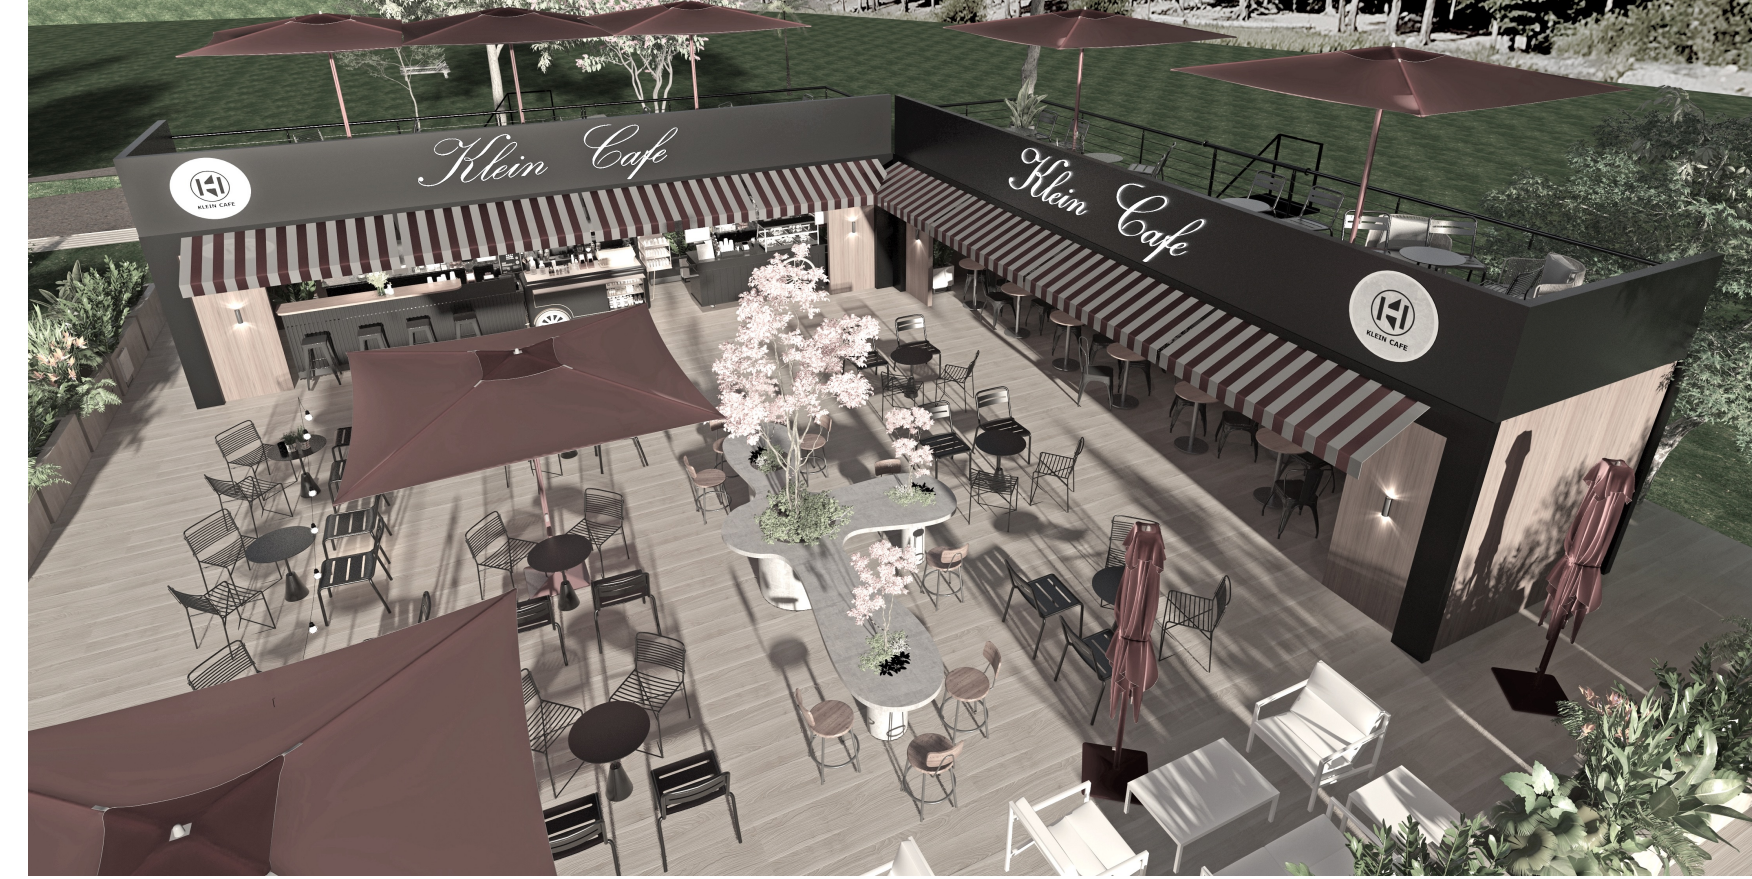

مقهى موسمي نموذجي / مطعم مقهى صغير

نصمم كافيتريات وبوفيهات موسمية مؤقتة لمواقع التخييم والكرفانات، أو المناطق الساحلية، من خلال دمج وحدات المنازل الصغيرة مع لوحات الترخيص بطرق متنوعة.