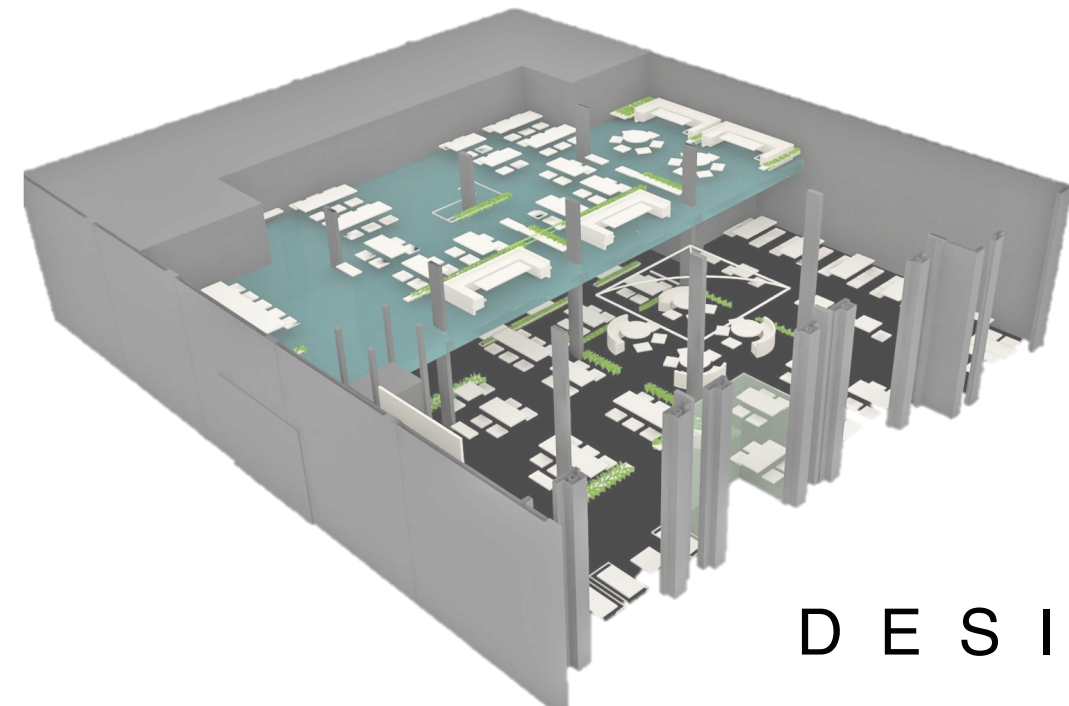

مطعم سلطانات

تولنا تصميم وتخطيط المشروع وخطط البناء واختيار المواد ووثائق المناقصة
وتقديم العطاءات للمطعم في الرياض.